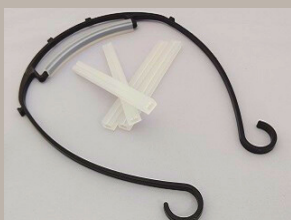

# KANAGAWAモデル

KANAGAWAモデル ロング 白セット/黒セット  
定価 ¥1,280 (税込 ¥1,408)

シートは横300mm×縦340mm、PET製(ポリエチレンテレフタレート)、厚さ0.2mmです。白いフレームはやや柔らかめのPP(ポリプロピレン)製、黒いフレームはやや硬めのPC(ポリカーボネート)製です。どちらかをお選び下さい。

KANAGAWAモデル ショート 白セット/黒セット  
定価 ¥1,140 (税込 ¥1,254)

シートは横300mm×縦260mm、厚さ0.2mmです。フレームは様々な頭の大きさの方々に対応できるように、C型のフックがついており、締付の強さを、身近な輪ゴムなどで調整できます。

KANAGAWAモデル 滑り止めゴム  
定価 ¥430 (税込 ¥473)

頭部固定時の滑り止め用のシリコンゴム製、長さ9cmのゴムパーツです。Cの形になっており、フレームに抱き込ませる構造です。柔らかく脱着可能で、繰り返し洗浄してご使用できます。